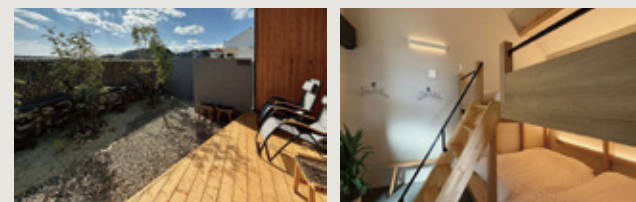

The CABIN

シンプルな間取りでちょうどいいサイズの平屋CABIN(キャビン)。住宅としてはもちろん、別荘にも、店舗にも、宿泊施設にも。暮らし方や事業に合わせて、柔軟にアレンジできます。

SKELETON

3尺(910mm)モジュールを長方形に組み合わせ、寝室、リビングダイニング、水回り設備を3分割できる箱。ウッドデッキの位置、玄関方向が選択できます。

SIMPLE PLAN

LDKと寝室を分けたシンプルで暮らしやすいおひとり様プラン。

SAUNA PLAN

寝室に備え付けの二段ベッド(HUGBED)を設置したプラン。サウナを組み合わせて宿泊施設としても。

SKELETON

3尺モジュールをベースに、CABINよりも奥行きを持たせ、各室をゆったりとコーディネートできる箱。

SAUNA PLAN

サウナ、主寝室、子供部屋があるプラン。HUGBEDを設置すれば4~6名が宿泊できる宿泊施設に。

The COTTAGE

全面ウッドデッキが暮らしを外へひろく、ラグジュアリーな平屋COTTAGE(コテージ)。光と風を感じながら、くつろぎも遊びも叶う、特別な日常を。

※このパンフレットに掲載しているCG、写真、イラストは全てイメージです。実際とは異なる場合があります。

Select infill

HUGBED

HUGBED(ハグベッド)は、BARNのために開発された、木の温もりを感じる木製2段ベッド。サイズは3種類(S,M,L)あり、限られた床面積でも家族やゲストが快適に過ごせるよう、寝る人数を確保しながら空間を広く使える設計になっています。

HUGDINING

HUGDINING(ハグダイニング)はBARNにジャストフィットするベンチ付きのダイナースダイニング。コンパクトなスペースでもくつろげる居心地の良いダイニングを実現します。