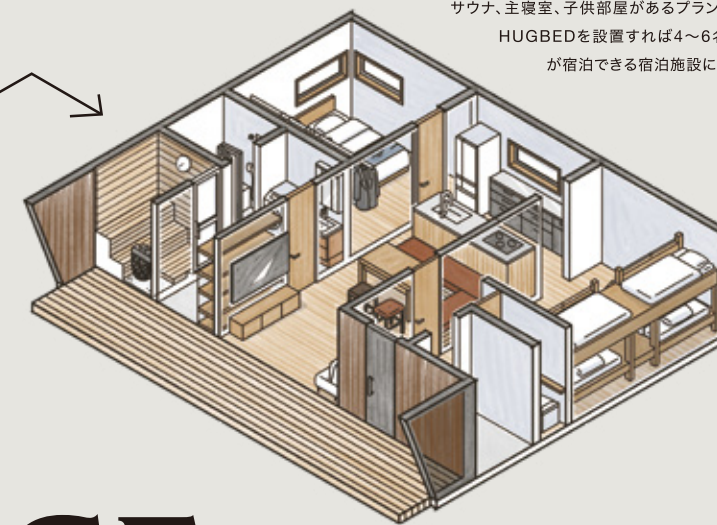

The CABIN

シンプルな間取りでちょうどいいサイズの平屋CABIN(キャビン)。住宅としてはもちろん、別荘にも、店舗にも、宿泊施設にも。暮らし方や事業に合わせて、柔軟にアレンジできます。

SKELETON

3尺(910mm)モジュールを長方形に組み合わせ、寝室、リビングダイニング、水回り設備を3分割できる箱。ウッドデッキの位置、玄関方向が選択できます。

SIMPLE PLAN

LDKと寝室を分けたシンプルで暮らしやすいおひとり様プラン。

SAUNA PLAN

寝室に備え付けの二段ベッド(HUGBED)を設置したプラン。サウナを組み合わせて宿泊施設としても。

SKELETON

3尺モジュールをベースに、CABINよりも奥行きを持たせ、各室をゆったりとコーディネートできる箱。

SAUNA PLAN

サウナ、主寝室、子供部屋があるプラン。HUGBEDを設置すれば4~6名が宿泊できる宿泊施設に。

The COTTAGE

全面ウッドデッキが暮らしを外へひろく、ラグジュアリーな平屋COTTAGE(コテージ)。光と風を感じながら、くつろぎも遊びも叶う、特別な日常を。

※このパンフレットに掲載しているCG、写真、イラストは全てイメージです。実際とは異なる場合があります。

Select infill

HUGBED

HUGBED(ハグベッド)は、BARNのために開発された、木の温もりを感じる木製2段ベッド。サイズは3種類(S,M,L)あり、限られた床面積でも家族やゲストが快適に過ごせるよう、寝る人数を確保しながら空間を広く使える設計になっています。

HUGDINING

HUGDINING(ハグダイニング)はBARNにジャストフィットするベンチ付きのダイナースダイニング。コンパクトなスペースでもくつろげる居心地の良いダイニングを実現します。

HUGSAUNA

ビルトインタイプ BARNのために開発されたサウナ。ビルドインタイプはコンパクトな空間にフィットするサイズでメンテナンスも楽々。

37house

小屋タイプ BARNのために開発された小屋スタイルのサウナ。サウナ室は1.5畳、3畳の2つのサイズがあり敷地の大きさに応じてお選びいただけます。