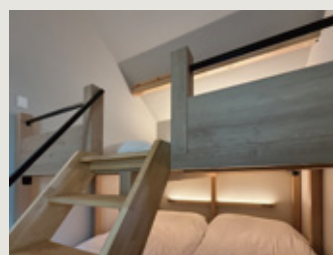

The CABIN

シンプルな間取りでちょうどいいサイズの平屋CABIN(キャビン)。住宅としてはもちろん、別荘にも、店舗にも、宿泊施設にも。暮らし方や事業に合わせて、柔軟にアレンジできます。

SKELETON

3尺(910mm)モジュールを長方形に組み合わせ、寝室、リビングダイニング、水回り設備を3分割できる箱。ウッドデッキの位置、玄関方向が選択できます。

SIMPLE PLAN

LDKと寝室を分けたシンプルで暮らしやすいおひとり様プラン。

SAUNA PLAN

寝室に備え付けの二段ベッド(HUGBED)を設置したプラン。サウナを組み合わせて宿泊施設としても。

SKELETON

3尺モジュールをベースに、CABINよりも奥行きを持たせ、各室をゆったりとコーディネートできる箱。

SAUNA PLAN

サウナ、主寝室、子供部屋があるプラン。HUGBEDを設置すれば4~6名が宿泊できる宿泊施設に。

The COTTAGE

全面ウッドデッキが暮らしを外へひろく、ラグジュアリーな平屋COTTAGE(コテージ)。光と風を感じながら、くつろぎも遊びも叶う、特別な日常を。

※このパンフレットに掲載しているCG、写真、イラストは全てイメージです。実際とは異なる場合があります。

Select infill

HUGBED

HUGBED(ハグベッド)は、BARNのために開発された、木の温もりを感じる木製2段ベッド。サイズは3種類(S,M,L)あり、限られた床面積でも家族やゲストが快適に過ごせるよう、寝る人数を確保しながら空間を広く使える設計になっています。

HUGDINING

HUGDINING(ハグダイニング)はBARNにジャストフィットするベンチ付きのダイナースダイニング。コンパクトなスペースでもくつろげる居心地の良いダイニングを実現します。