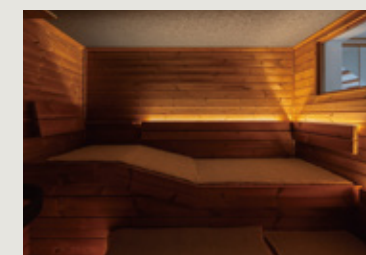

SAUNA PLAN

寝室に備え付けの二段ベッド(HUGBED)を設置したプラン。サウナを組み合わせて宿泊施設としても。

SKELETON

3尺モジュールをベースに、CABINよりも奥行きを持たせ、各室をゆったりとコーディネートできる箱。

SAUNA PLAN

サウナ、主寝室、子供部屋があるプラン。HUGBEDを設置すれば4~6名が宿泊できる宿泊施設に。

The COTTAGE

全面ウッドデッキが暮らしを外へひろく、ラグジュアリーな平屋COTTAGE(コテージ)。光と風を感じながら、くつろぎも遊びも叶う、特別な日常を。

※このパンフレットに掲載しているCG、写真、イラストは全てイメージです。実際とは異なる場合があります。

Select infill

HUGBED

HUGBED(ハグベッド)は、BARNのために開発された、木の温もりを感じる木製2段ベッド。サイズは3種類(S,M,L)あり、限られた床面積でも家族やゲストが快適に過ごせるよう、寝る人数を確保しながら空間を広く使える設計になっています。

HUGDINING

HUGDINING(ハグダイニング)はBARNにジャストフィットするベンチ付きのダイナースダイニング。コンパクトなスペースでもくつろげる居心地の良いダイニングを実現します。

HUGSAUNA

ビルトインタイプ BARNのために開発されたサウナ。ビルドインタイプはコンパクトな空間にフィットするサイズでメンテナンスも楽々。

37house

小屋タイプ BARNのために開発された小屋スタイルのサウナ。サウナ室は1.5畳、3畳の2つのサイズがあり敷地の大きさに応じてお選びいただけます。