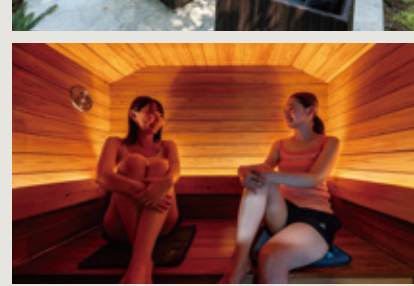

SPECIAL TOPICS

タイムレス山中湖

合同会社 ウェスティーライフ 様

Model COTTAGE 4060N+37house

富士山麓・山中湖にほどちかい別荘地に立地する「タイムレス山中湖」は、音楽とアート、サウナが融合したラグジュアリーな空間が魅力。定員6名の一棟貸切で、浴室、ウッドデッキ、中庭、サウナまでの動線がスムーズに設計され、ゲストからは「まさに時を忘れた滞在」ができると好評です。

施設情報・ご予約

宿泊施設
導入事例
01