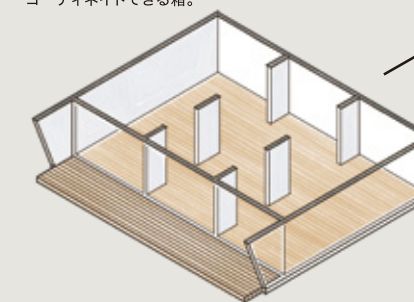

The CABIN

シンプルな間取りでちょうどいいサイズの平屋CABIN(キャビン)。住宅としてはもちろん、別荘にも、店舗にも、宿泊施設にも。暮らし方や事業に合わせて、柔軟にアレンジできます。

SKELETON

3尺(910mm)モジュールを長方形に組み合わせ、寝室、リビングダイニング、水回り設備を3分割できる箱。ウッドデッキの位置、玄関方向が選択できます。

SIMPLE PLAN

LDKと寝室を分けたシンプルで暮らしやすいおひとり様プラン。

SAUNA PLAN

寝室に備え付けの二段ベッド(HUGBED)を設置したプラン。サウナを組み合わせて宿泊施設としても。

SKELETON

3尺モジュールをベースに、CABINよりも奥行きを持たせ、各室をゆったりとコーディネートできる箱。

SAUNA PLAN

サウナ、主寝室、子供部屋があるプラン。HUGBEDを設置すれば4~6名が宿泊できる宿泊施設に。

The COTTAGE

全面ウッドデッキが暮らしを外へひろく、ラグジュアリーな平屋COTTAGE(コテージ)。光と風を感じながら、くつろぎも遊びも叶う、特別な日常を。

※このパンフレットに掲載しているCG、写真、イラストは全てイメージです。実際とは異なる場合があります。

Select infill

HUGBED

HUGBED(ハグベッド)は、BARNのために開発された、木の温もりを感じる木製2段ベッド。サイズは3種類(S,M,L)あり、限られた床面積でも家族やゲストが快適に過ごせるよう、寝る人数を確保しながら空間を広く使える設計になっています。

HUGDINING

HUGDINING(ハグダイニング)はBARNにジャストフィットするベンチ付きのダイナースダイニング。コンパクトなスペースでもくつろげる居心地の良いダイニングを実現します。