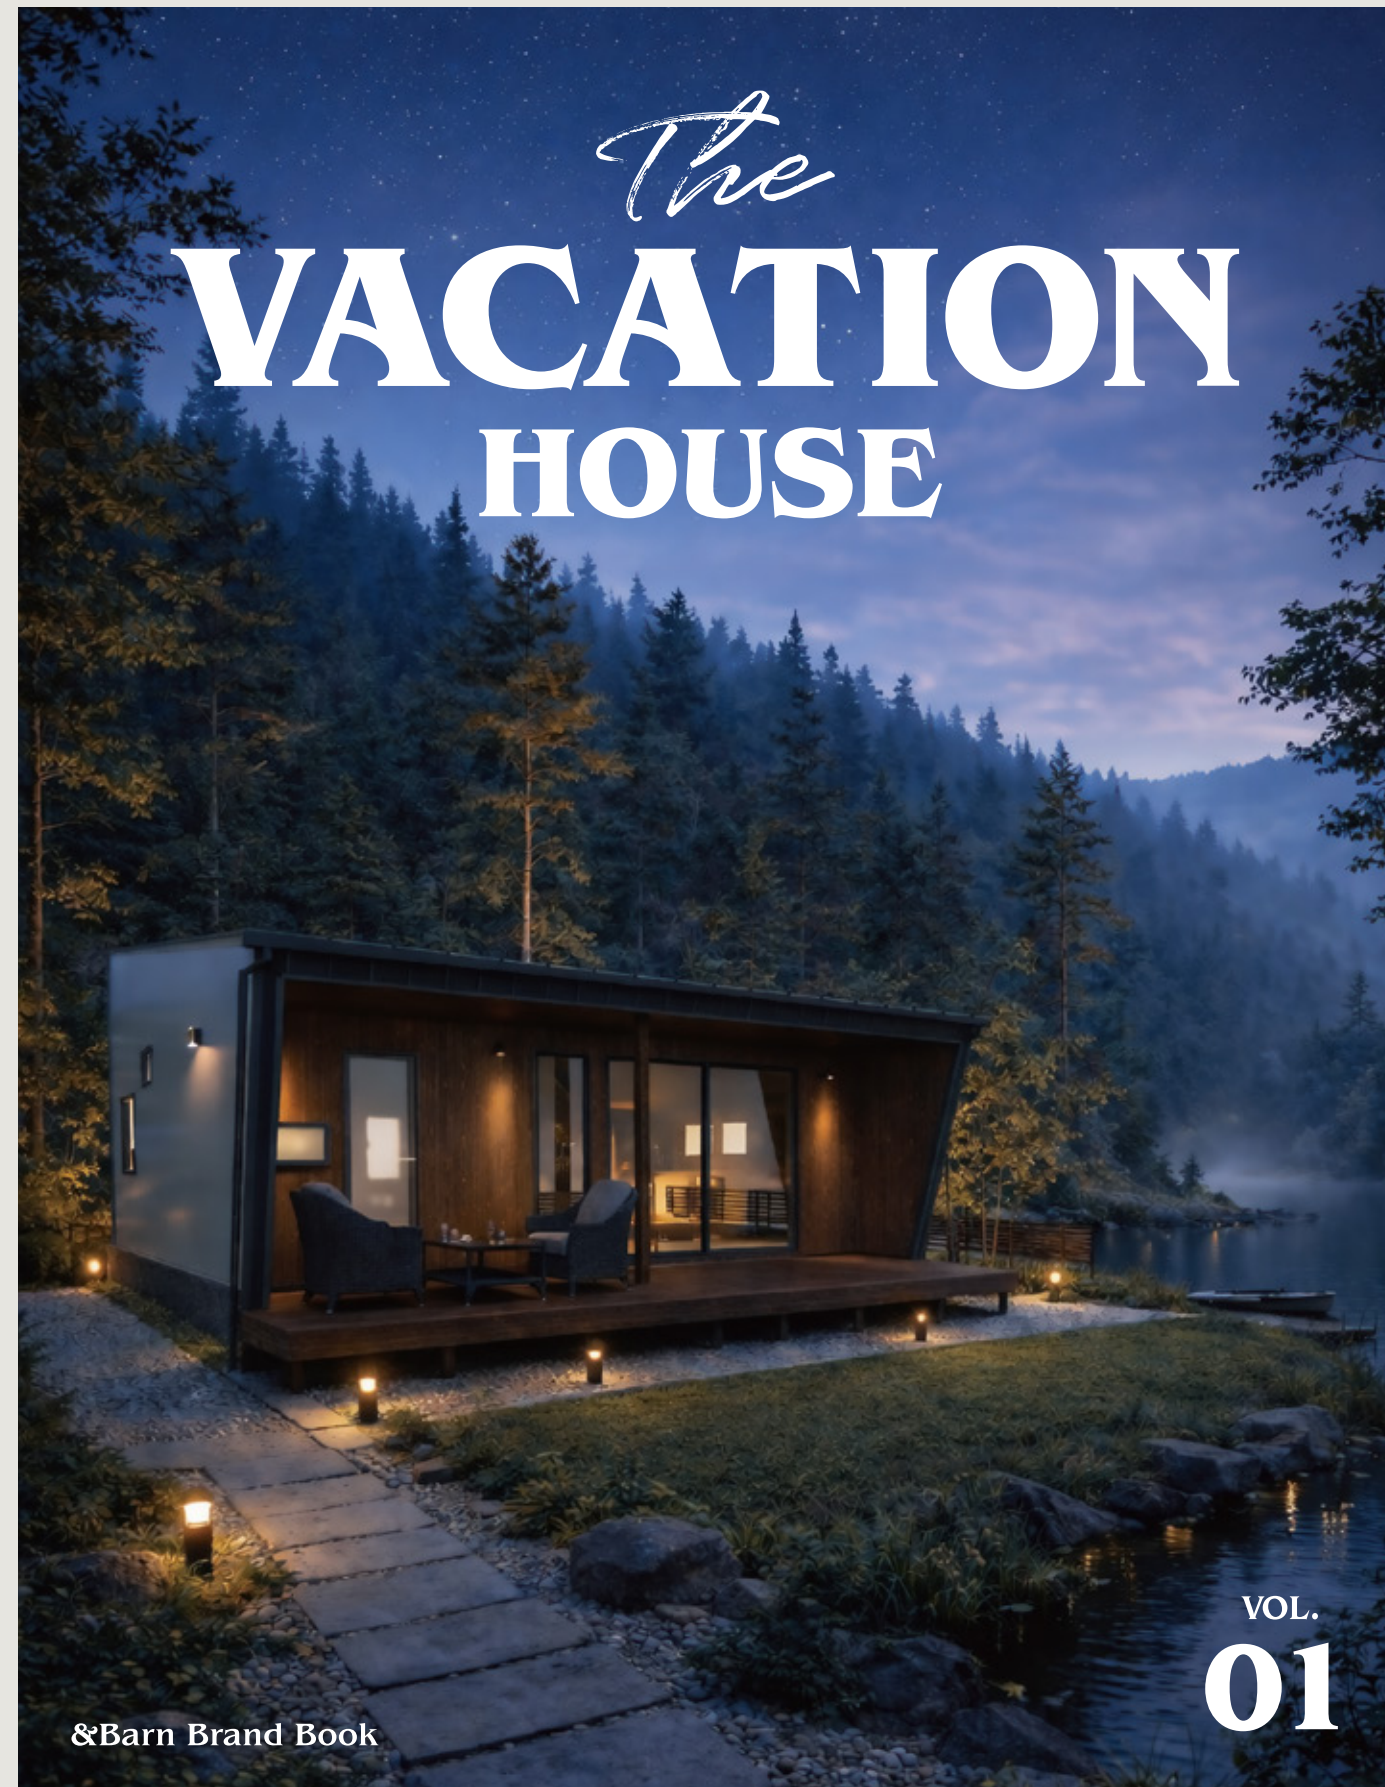

SPECIAL TOPICS

タイムレス山中湖

合同会社 ウェスティーライフ 様

Model COTTAGE 4060N+37house

富士山麓・山中湖にほどちかい別荘地に立地する「タイムレス山中湖」は、音楽とアート、サウナが融合したラグジュアリーな空間が魅力。定員6名の一棟貸切で、浴室、ウッドデッキ、中庭、サウナまでの動線がスムーズに設計され、ゲストからは「まさに時を忘れた滞在」ができると好評です。

施設情報・ご予約

宿泊施設
導入事例
01

宿泊施設
導入事例
02

結ノ旅宿「OTO音灯」

合同会社 ながさき為石 様

Model CABIN 2550N

長崎市為石町に誕生した"OTO 音灯"は、「海とサウナで心身を」とのえる"特別な休日"をコンセプトにした一棟貸切の宿。定員は大人6名で小型犬(2頭まで)の同伴が可能。波の音と潮風を感じながらの水風呂、外気浴など、非日常のリトリート体験を堪能できます。

施設情報・ご予約

宿泊事業自走支援

工務店向け宿泊事業自走支援サービス「ITTOU」は、新規で宿泊事業に参入される工務店様向けに、開業支援、予約システム、チェックインシステム提供など、事業の自走支援をサポートするサービスです。詳細はウェブサイトをご覧ください。

詳細はこちら

工務店向け「宿泊事業」自走支援サービス

ETHICAL LIVING

エンカリビング本部(イビケン株式会社 コンポーネント事業部)

〒503-8561 岐阜県大垣市河間町1-60

<https://ethicalliving.jp>

&Barn Brand Book

VOL.
01

&Barn
Compact and Luxury life