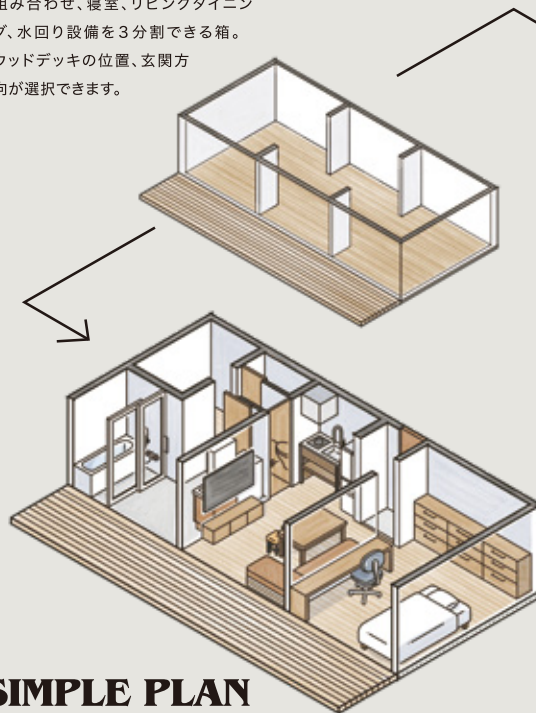

The CABIN

シンプルな間取りでちょうどいいサイズの平屋CABIN(キャビン)。住宅としてはもちろん、別荘にも、店舗にも、宿泊施設にも。暮らし方や事業に合わせて、柔軟にアレンジできます。

SKELETON

3尺(910mm)モジュールを長方形に組み合わせ、寝室、リビングダイニング、水回り設備を3分割できる箱。ウッドデッキの位置、玄関方向が選択できます。

SIMPLE PLAN

LDKと寝室を分けたシンプルで暮らしやすいおひとり様プラン。

SAUNA PLAN

寝室に備え付けの二段ベッド(HUGBED)を設置したプラン。サウナを組み合わせて宿泊施設としても。

SKELETON

3尺モジュールをベースに、CABINよりも奥行きを持たせ、各室をゆったりとコーディネートできる箱。

SAUNA PLAN

サウナ、主寝室、子供部屋があるプラン。HUGBEDを設置すれば4~6名が宿泊できる宿泊施設に。

The COTTAGE

全面ウッドデッキが暮らしを外へひろく、ラグジュアリーな平屋COTTAGE(コテージ)。光と風を感じながら、くつろぎも遊びも叶う、特別な日常を。