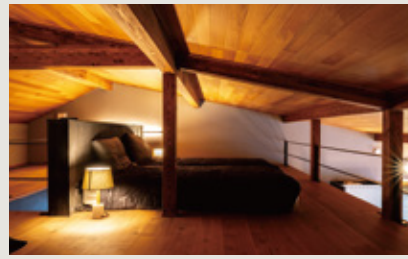

SPECIAL TOPICS

タイムレス山中湖

合同会社 ウェスティーライフ 様

Model COTTAGE 4060N+37house

富士山麓・山中湖にほどちかい別荘地に立地する「タイムレス山中湖」は、音楽とアート、サウナが融合したラグジュアリーな空間が魅力。定員6名の一棟貸切で、浴室、ウッドデッキ、中庭、サウナまでの動線がスムーズに設計され、ゲストからは「まさに時を忘れた滞在」ができると好評です。

施設情報・ご予約

宿泊施設
導入事例
01