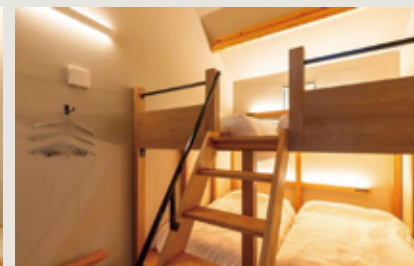

SPECIAL TOPICS

タイムレス山中湖

合同会社 ウェスティーライフ 様

Model COTTAGE 4060N+37house

富士山麓・山中湖にほどちかい別荘地に立地する「タイムレス山中湖」は、音楽とアート、サウナが融合したラグジュアリーな空間が魅力。定員6名の一棟貸切で、浴室、ウッドデッキ、中庭、サウナまでの動線がスムーズに設計され、ゲストからは「まさに時を忘れた滞在」ができると好評です。

施設情報・ご予約

宿泊施設
導入事例
01

宿泊施設
導入事例
02

結ノ旅宿「OTO音灯」

合同会社 ながさき為石 様

Model CABIN 2550N

長崎市為石町に誕生した"OTO 音灯"は、「海とサウナで心身を」とのえる"特別な休日"をコンセプトにした一棟貸切の宿。定員は大人6名で小型犬(2頭まで)の同伴が可能。波の音と潮風を感じながらの水風呂、外気浴など、非日常のリトリート体験を堪能できます。

施設情報・ご予約

宿泊事業自走支援

工務店向け宿泊事業自走支援サービス「ITTOU」は、新規で宿泊事業に参入される工務店様向けに、開業支援、予約システム、チェックインシステム提供など、事業の自走支援をサポートするサービスです。詳細はウェブサイトをご覧ください。

詳細はこちら

工務店向け「宿泊事業」自走支援サービス

ETHICAL LIVING

エンカリビング本部(イビケン株式会社 コンポーネント事業部)

〒503-8561 岐阜県大垣市河間町1-60

<https://ethicalliving.jp>

&Barn Brand Book

VOL.
01

&Barn
Compact and Luxury life

2. SECOND HOME

別荘として

自然の中でも調和するシンプルで普遍的なデザイン。メンテナンスも簡単なので別荘としても長く使えます。

1. MY HOME

自宅として

自然に溶け込む心地よさと住宅性能の高さを両立したBARNは、日々の暮らしを物語に変えます。おひとり様からご家族までそれぞれの暮らし方に寄り添う家です。

A home where every day feels like a vacation.

使い方は自由、毎日が休日になる家。

What is BARN?

BARNって何?

BARN(バーン)は使い方をひとつに定めない、柔軟性を備えた住宅プロダクトです。住居、別荘、店舗、そして宿泊施設として。ライフスタイルや事業計画の変化に応じて、多様な使い方に対応できます。外観はシンプルで普遍的なデザインの2つのモデルから選択でき、土地の広さ、使い方によってプランを自由にアレンジできることがBARN最大の特長。時代とともに役割を変えながら、価値を持続させていく。これからの住宅の、新しい選択肢を提案します。

3. SHOP

店舗として

カフェ、ベーカリー、隠れ家レストラン。あなたの夢を実現する舞台には、コンパクトなCABINタイプがおすすめ。

4. VACATION RENTAL

宿泊施設として

住まいとしての質を保ちながら、宿泊施設として運用できる家。サウナ小屋、ビルトインサウナなどを付加価値としてゲストに癒しと特別な時間を提供します。