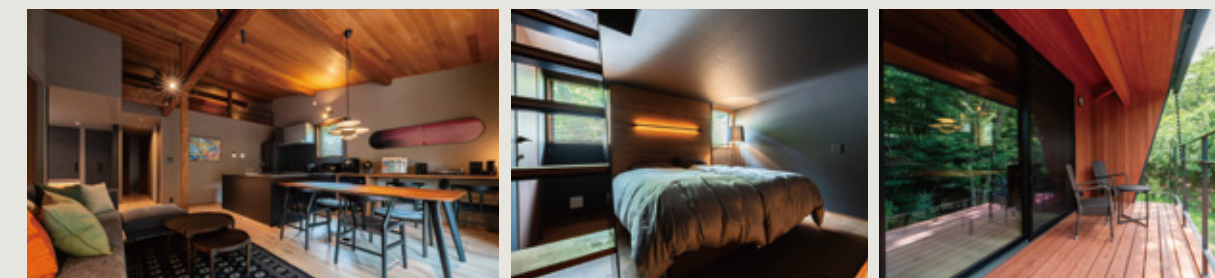

The CABIN

シンプルな間取りでちょうどいいサイズの平屋CABIN(キャビン)。住宅としてはもちろん、別荘にも、店舗にも、宿泊施設にも。暮らし方や事業に合わせて、柔軟にアレンジできます。

SKELETON

3尺(910mm)モジュールを長方形に組み合わせ、寝室、リビングダイニング、水回り設備を3分割できる箱。ウッドデッキの位置、玄関方向が選択できます。

SIMPLE PLAN

LDKと寝室を分けたシンプルで暮らしやすいおひとり様プラン。

SAUNA PLAN

寝室に備え付けの二段ベッド(HUGBED)を設置したプラン。サウナを組み合わせて宿泊施設としても。

SKELETON

3尺モジュールをベースに、CABINよりも奥行きを持たせ、各室をゆったりとコーディネートできる箱。

SAUNA PLAN

サウナ、主寝室、子供部屋があるプラン。HUGBEDを設置すれば4~6名が宿泊できる宿泊施設に。

The COTTAGE

全面ウッドデッキが暮らしを外へひろく、ラグジュアリーな平屋COTTAGE(コテージ)。光と風を感じながら、くつろぎも遊びも叶う、特別な日常を。

※このパンフレットに掲載しているCG、写真、イラストは全てイメージです。実際とは異なる場合があります。

Select infill

HUGBED

HUGBED(ハグベッド)は、BARNのために開発された、木の温もりを感じる木製2段ベッド。サイズは3種類(S,M,L)あり、限られた床面積でも家族やゲストが快適に過ごせるよう、寝る人数を確保しながら空間を広く使える設計になっています。

HUGDINING

HUGDINING(ハグダイニング)はBARNにジャストフィットするベンチ付きのダイナースダイニング。コンパクトなスペースでもくつろげる居心地の良いダイニングを実現します。

HUGSAUNA

ビルトインタイプ BARNのために開発されたサウナ。ビルドインタイプはコンパクトな空間にフィットするサイズでメンテナンスも楽々。

37house

小屋タイプ BARNのために開発された小屋スタイルのサウナ。サウナ室は1.5畳、3畳の2つのサイズがあり敷地の大きさに応じてお選びいただけます。