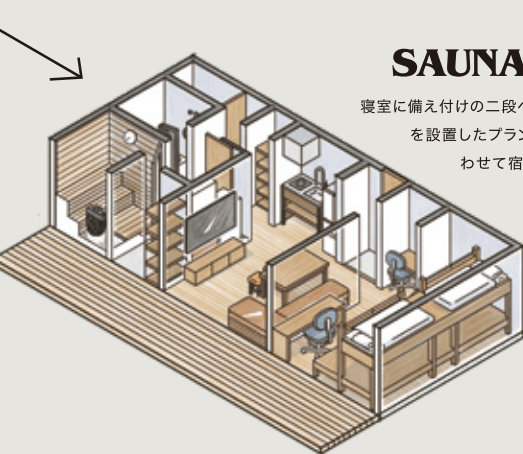

The CABIN

シンプルな間取りでちょうどいいサイズの平屋CABIN(キャビン)。住宅としてはもちろん、別荘にも、店舗にも、宿泊施設にも。暮らし方や事業に合わせて、柔軟にアレンジできます。

SKELETON

3尺(910mm)モジュールを長方形に組み合わせ、寝室、リビングダイニング、水回り設備を3分割できる箱。ウッドデッキの位置、玄関方向が選択できます。

SIMPLE PLAN

LDKと寝室を分けたシンプルで暮らしやすいおひとり様プラン。

SAUNA PLAN

寝室に備え付けの二段ベッド(HUGBED)を設置したプラン。サウナを組み合わせて宿泊施設としても。

SKELETON

3尺モジュールをベースに、CABINよりも奥行きを持たせ、各室をゆったりとコーディネートできる箱。

SAUNA PLAN

サウナ、主寝室、子供部屋があるプラン。HUGBEDを設置すれば4~6名が宿泊できる宿泊施設に。

The COTTAGE

全面ウッドデッキが暮らしを外へひろく、ラグジュアリーな平屋COTTAGE(コテージ)。光と風を感じながら、くつろぎも遊びも叶う、特別な日常を。

※このパンフレットに掲載しているCG、写真、イラストは全てイメージです。実際とは異なる場合があります。

Select infill

HUGBED

HUGBED(ハグベッド)は、BARNのために開発された、木の温もりを感じる木製2段ベッド。サイズは3種類(S,M,L)あり、限られた床面積でも家族やゲストが快適に過ごせるよう、寝る人数を確保しながら空間を広く使える設計になっています。

HUGDINING

HUGDINING(ハグダイニング)はBARNにジャストフィットするベンチ付きのダイナースダイニング。コンパクトなスペースでもくつろげる居心地の良いダイニングを実現します。