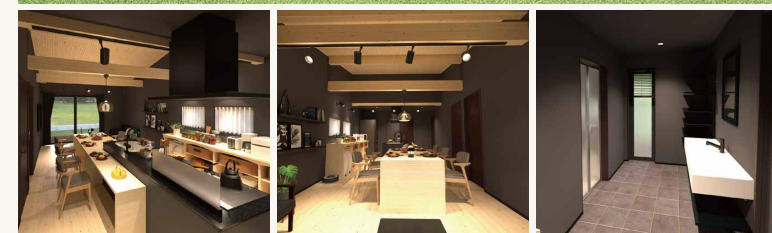

m²	坪数
建築面積	79.49	24.05
1階床面積	72.87	22.04
延床面積	72.87	22.04