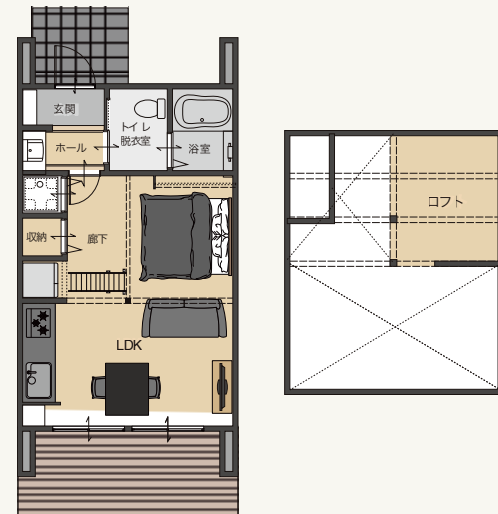

サウナ、水風呂、高級キッチンなどラグジュアリーなバケーションツールの取り扱いです。

民泊運用サポート

住宅宿泊事業(民泊)を開始されたい方には、民泊運用の支援を行う提携会社をご紹介します。

Plan

HOTEL

HOTEL-2550 ホテルライクの滞在を愉しむ&BARN

1人~2人用

	m ²	坪数
建築面積	41.40	12.52
1階床面積	33.12	10.02
延床面積	33.12	10.02

HOUSE

HOUSE-4040 暮らすように旅する&BARN

2人~4人用

	m ²	坪数
建築面積	66.24	20.04
1階床面積	52.99	16.03
2階床面積	32.23	9.75
延床面積	85.22	25.78

VILLA

VILLA-4060 週末を愉しむ&BARN

2人~4人用

	m ²	坪数
建築面積	86.12	26.05
1階床面積	79.49	24.05
延床面積	79.49	24.05