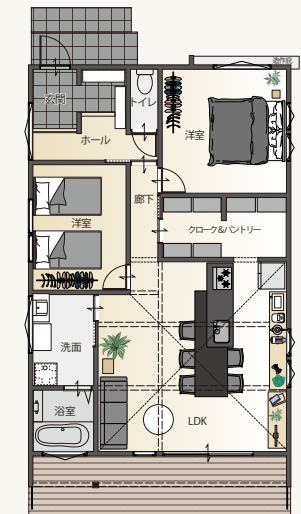

サウナ、水風呂、高級キッチンなどラグジュアリーなバケーションツールの取り扱いです。

民泊運用サポート

住宅宿泊事業(民泊)を開始されたい方には、民泊運用の支援を行う提携会社をご紹介します。

Plan

HOTEL

HOTEL-2550 ホテルライクの滞在を愉しむ&BARN

1人~2人用

	m ²	坪数
建築面積	41.40	12.52
1階床面積	33.12	10.02
延床面積	33.12	10.02

HOUSE

HOUSE-4040 暮らすように旅する&BARN

2人~4人用

	m ²	坪数
建築面積	66.24	20.04
1階床面積	52.99	16.03
2階床面積	32.23	9.75
延床面積	85.22	25.78

VILLA

VILLA-4060 週末を愉しむ&BARN

2人~4人用

	m ²	坪数
建築面積	86.12	26.05
1階床面積	79.49	24.05
延床面積	79.49	24.05

VILLA

VILLA-4055-SAUNA サウナーのための&BARN

2人~4人用

	m ²	坪数
建築面積	79.49	24.05
1階床面積	72.87	22.04
延床面積	72.87	22.04