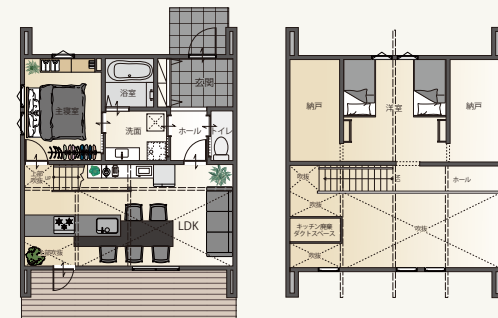

サウナ、水風呂、高級キッチンなどラグジュアリーなバケーションツールの取り扱いです。

民泊運用サポート

住宅宿泊事業(民泊)を開始されたい方には、民泊運用の支援を行う提携会社をご紹介します。

Plan

HOTEL

HOTEL-2550 ホテルライクの滞在を愉しむ&BARN

1人~2人用

	m ²	坪数
建築面積	41.40	12.52
1階床面積	33.12	10.02
延床面積	33.12	10.02

HOUSE

HOUSE-4040 暮らすように旅する&BARN

2人~4人用

	m ²	坪数
建築面積	66.24	20.04
1階床面積	52.99	16.03
2階床面積	32.23	9.75
延床面積	85.22	25.78

VILLA

VILLA-4060 週末を愉しむ&BARN

2人~4人用

	m ²	坪数
建築面積	86.12	26.05
1階床面積	79.49	24.05
延床面積	79.49	24.05

VILLA

VILLA-4055-SAUNA サウナーのための&BARN

2人~4人用

	m ²	坪数
建築面積	79.49	24.05
1階床面積	72.87	22.04
延床面積	72.87	22.04