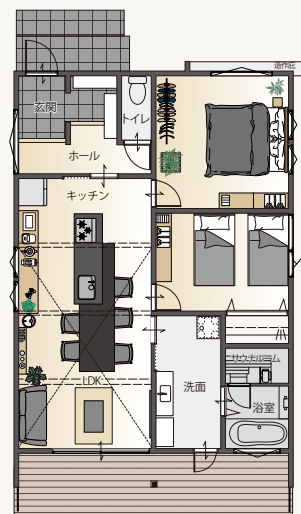

サウナ、水風呂、高級キッチンなどラグジュアリーなバケーションツールの取り扱いです。

民泊運用サポート

住宅宿泊事業(民泊)を開始されたい方には、民泊運用の支援を行う提携会社をご紹介します。

Plan

HOTEL

HOTEL-2550 ホテルライクの滞在を愉しむ&BARN

1人~2人用

	m ²	坪数
建築面積	41.40	12.52
1階床面積	33.12	10.02
延床面積	33.12	10.02

HOUSE

HOUSE-4040 暮らすように旅する&BARN

2人~4人用

	m ²	坪数
建築面積	66.24	20.04
1階床面積	52.99	16.03
2階床面積	32.23	9.75
延床面積	85.22	25.78

VILLA

VILLA-4060 週末を愉しむ&BARN

2人~4人用

	m ²	坪数
建築面積	86.12	26.05
1階床面積	79.49	24.05
延床面積	79.49	24.05

VILLA

VILLA-4055-SAUNA サウナーのための&BARN

2人~4人用

	m ²	坪数
建築面積	79.49	24.05
1階床面積	72.87	22.04
延床面積	72.87	22.04